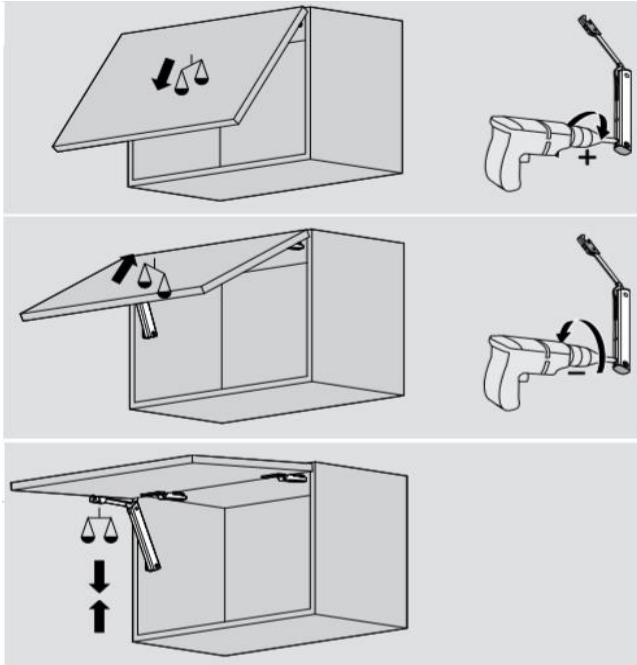

7

Силовой механизм

13	№1 x 1шт	ВГ 500-НК-XS
13	№1 x 1шт	ВГ 600-НК-XS
15	№1 x 2шт	ВГ 500Н-НК-XS
15	№1 x 2шт	ВГ 800Н-НК-XS

8

9

10

11

12

Демонтаж

13

14

15