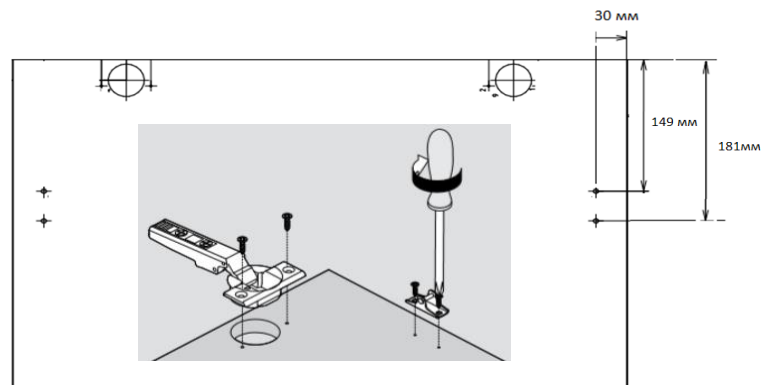

Крепление фасада для деревянных фасадов, на саморезы

№2 x 1шт	ВГ 500-HK-XS
№2 x 1шт	ВГ 600-HK-XS
№2 x 2шт	ВГ 500H-HK-XS
№2 x 2шт	ВГ 800H-HK-XS

5

Петля полунакладная без пружины

№5 - 2шт

Нижний фасад Ф-50Г, Ф-60Г, Ф-50НГ, Ф-80НГ