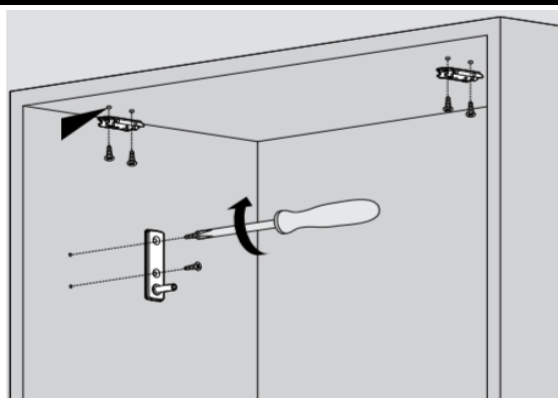

AVENTOS HK-XS

ВГ 500HK-XS/ВГ 600HK-XS ВГ 500H-HK-XS/ВГ 800H-HK-XS

1 Крепление корпуса, на саморезы

№3 x 1шт	ВГ 500-HK-XS
№3 x 1шт	ВГ 600-HK-XS
№3 x 2шт	ВГ 500H-HK-XS
№3 x 2шт	ВГ 800H-HK-XS

2

Ответная планка CLIP, крест., 0 мм, сталь, на шурупы

№6 x 2шт

3 Стандартная петля CLIP top BLUMOTION 110°, накладная

№4 x 2шт

Верхний фасад Ф-50Г, Ф-60Г, Ф-50НГ, Ф-80НГ

4 Крепление фасада для деревянных фасадов, на саморезы

№2 x 1шт	ВГ 500-HK-XS
№2 x 1шт	ВГ 600-HK-XS
№2 x 2шт	ВГ 500H-HK-XS
№2 x 2шт	ВГ 800H-HK-XS