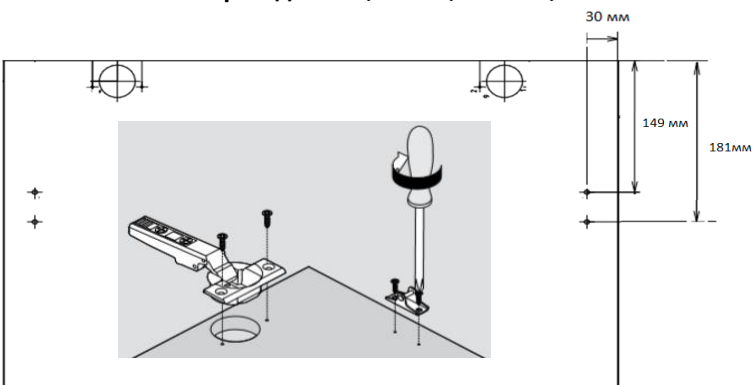

Нижний фасад Ф-50Г, Ф-60Г, Ф-50НГ, Ф-80НГ

6 Крепление фасада для деревянных фасадов, на саморезы

№2 x 1шт	ВГ 500-HK-XS
№2 x 1шт	ВГ 600-HK-XS
№2 x 2шт	ВГ 500H-HK-XS
№2 x 2шт	ВГ 800H-HK-XS