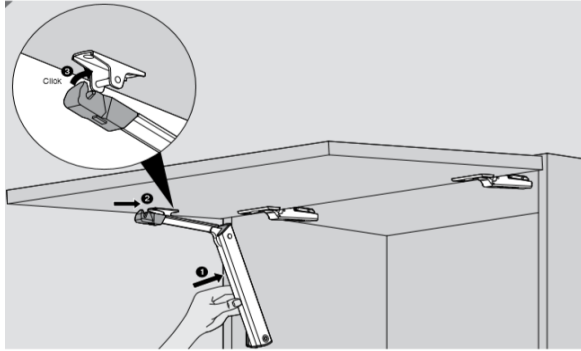

7

Силовой механизм

13	№1 x 1шт	ВГ 500-НК-XS
13	№1 x 1шт	ВГ 600-НК-XS
15	№1 x 2шт	ВГ 500Н-НК-XS
15	№1 x 2шт	ВГ 800Н-НК-XS

8

9

10

11

12

Демонтаж

13

14

15