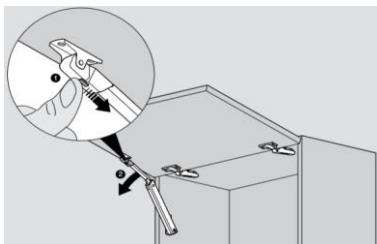

Демонтаж

13