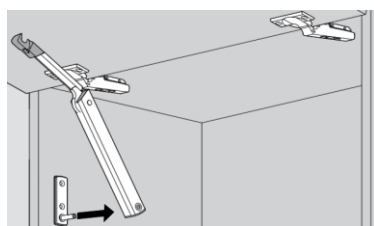

7

Силовой механизм

13	№1 x 1шт	ВГ 500-НК-XS
13	№1 x 1шт	ВГ 600-НК-XS
15	№1 x 2шт	ВГ 500Н-НК-XS
15	№1 x 2шт	ВГ 800Н-НК-XS

8

9

10

11

12

Демонтаж

13

14

15