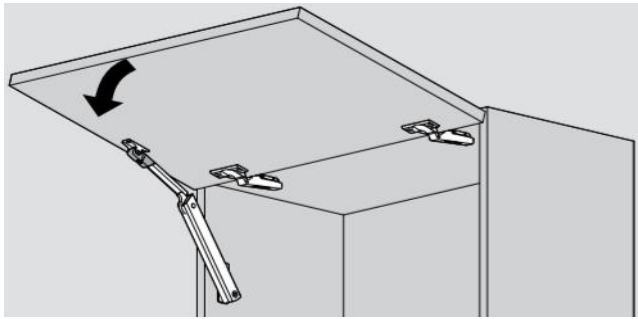

7

Силовой механизм

13	№1 x 1шт	ВГ 500-НК-XS
13	№1 x 1шт	ВГ 600-НК-XS
15	№1 x 2шт	ВГ 500Н-НК-XS
15	№1 x 2шт	ВГ 800Н-НК-XS

8

9

10

11

12

Демонтаж

13

14

15