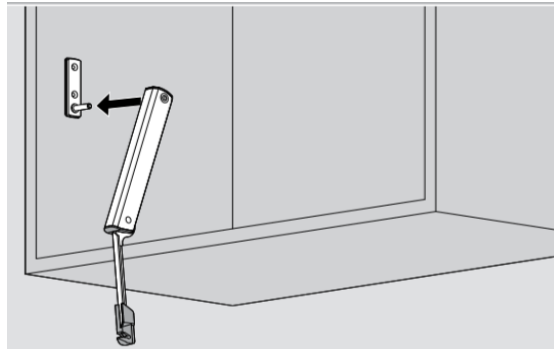

7

Силовой механизм

13	№1 x 1шт	ВГ 500-НК-XS
13	№1 x 1шт	ВГ 600-НК-XS
15	№1 x 2шт	ВГ 500Н-НК-XS
15	№1 x 2шт	ВГ 800Н-НК-XS