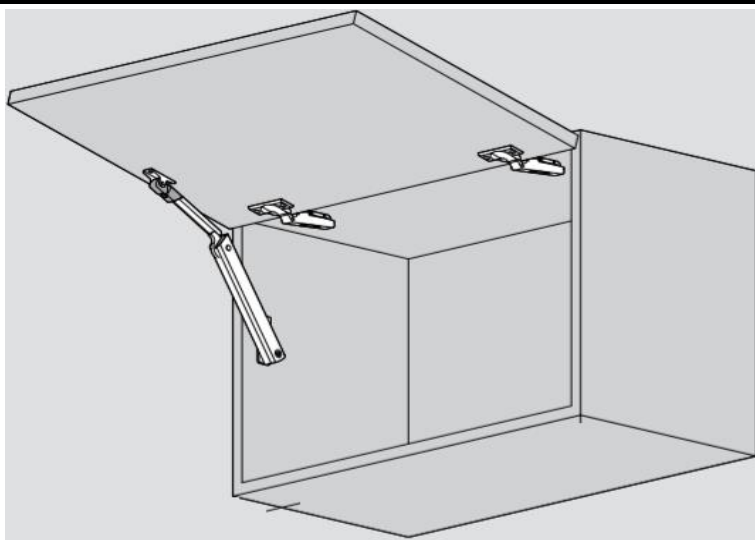

AVENTOS HK-XS

ВГ 500HK-XS/ВГ 600HK-XS ВГ 500H-HK-XS/ВГ 800H-HK-XS

1 Крепление корпуса, на саморезы

№3 x 1шт	ВГ 500-HK-XS
№3 x 1шт	ВГ 600-HK-XS
№3 x 2шт	ВГ 500H-HK-XS
№3 x 2шт	ВГ 800H-HK-XS

2

Ответная планка CLIP, крест., 0 мм, сталь, на шурупы

№6 x 2шт

3 Стандартная петля CLIP top BLUMOTION 110°, накладная

№4 x 2шт

Верхний фасад Ф-50Г, Ф-60Г, Ф-50НГ, Ф-80НГ

4 Крепление фасада для деревянных фасадов, на саморезы

№2 x 1шт	ВГ 500-HK-XS
№2 x 1шт	ВГ 600-HK-XS
№2 x 2шт	ВГ 500H-HK-XS
№2 x 2шт	ВГ 800H-HK-XS