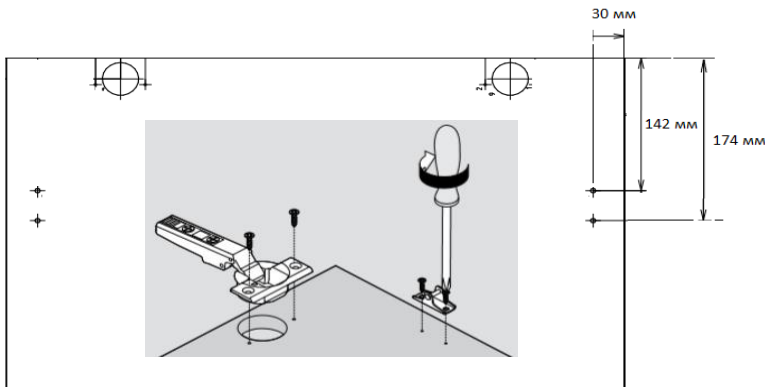

№6 x 2шт

3 Стандартная петля CLIP top BLUMOTION 110°, накладная

№4 x 2шт

Верхний фасад Ф-50Г, Ф-60Г, Ф-50НГ, Ф-80НГ

4 Крепление фасада для деревянных фасадов, на саморезы

№2 x 1шт	ВГ 500-HK-XS
№2 x 1шт	ВГ 600-HK-XS
№2 x 2шт	ВГ 500H-HK-XS
№2 x 2шт	ВГ 800H-HK-XS